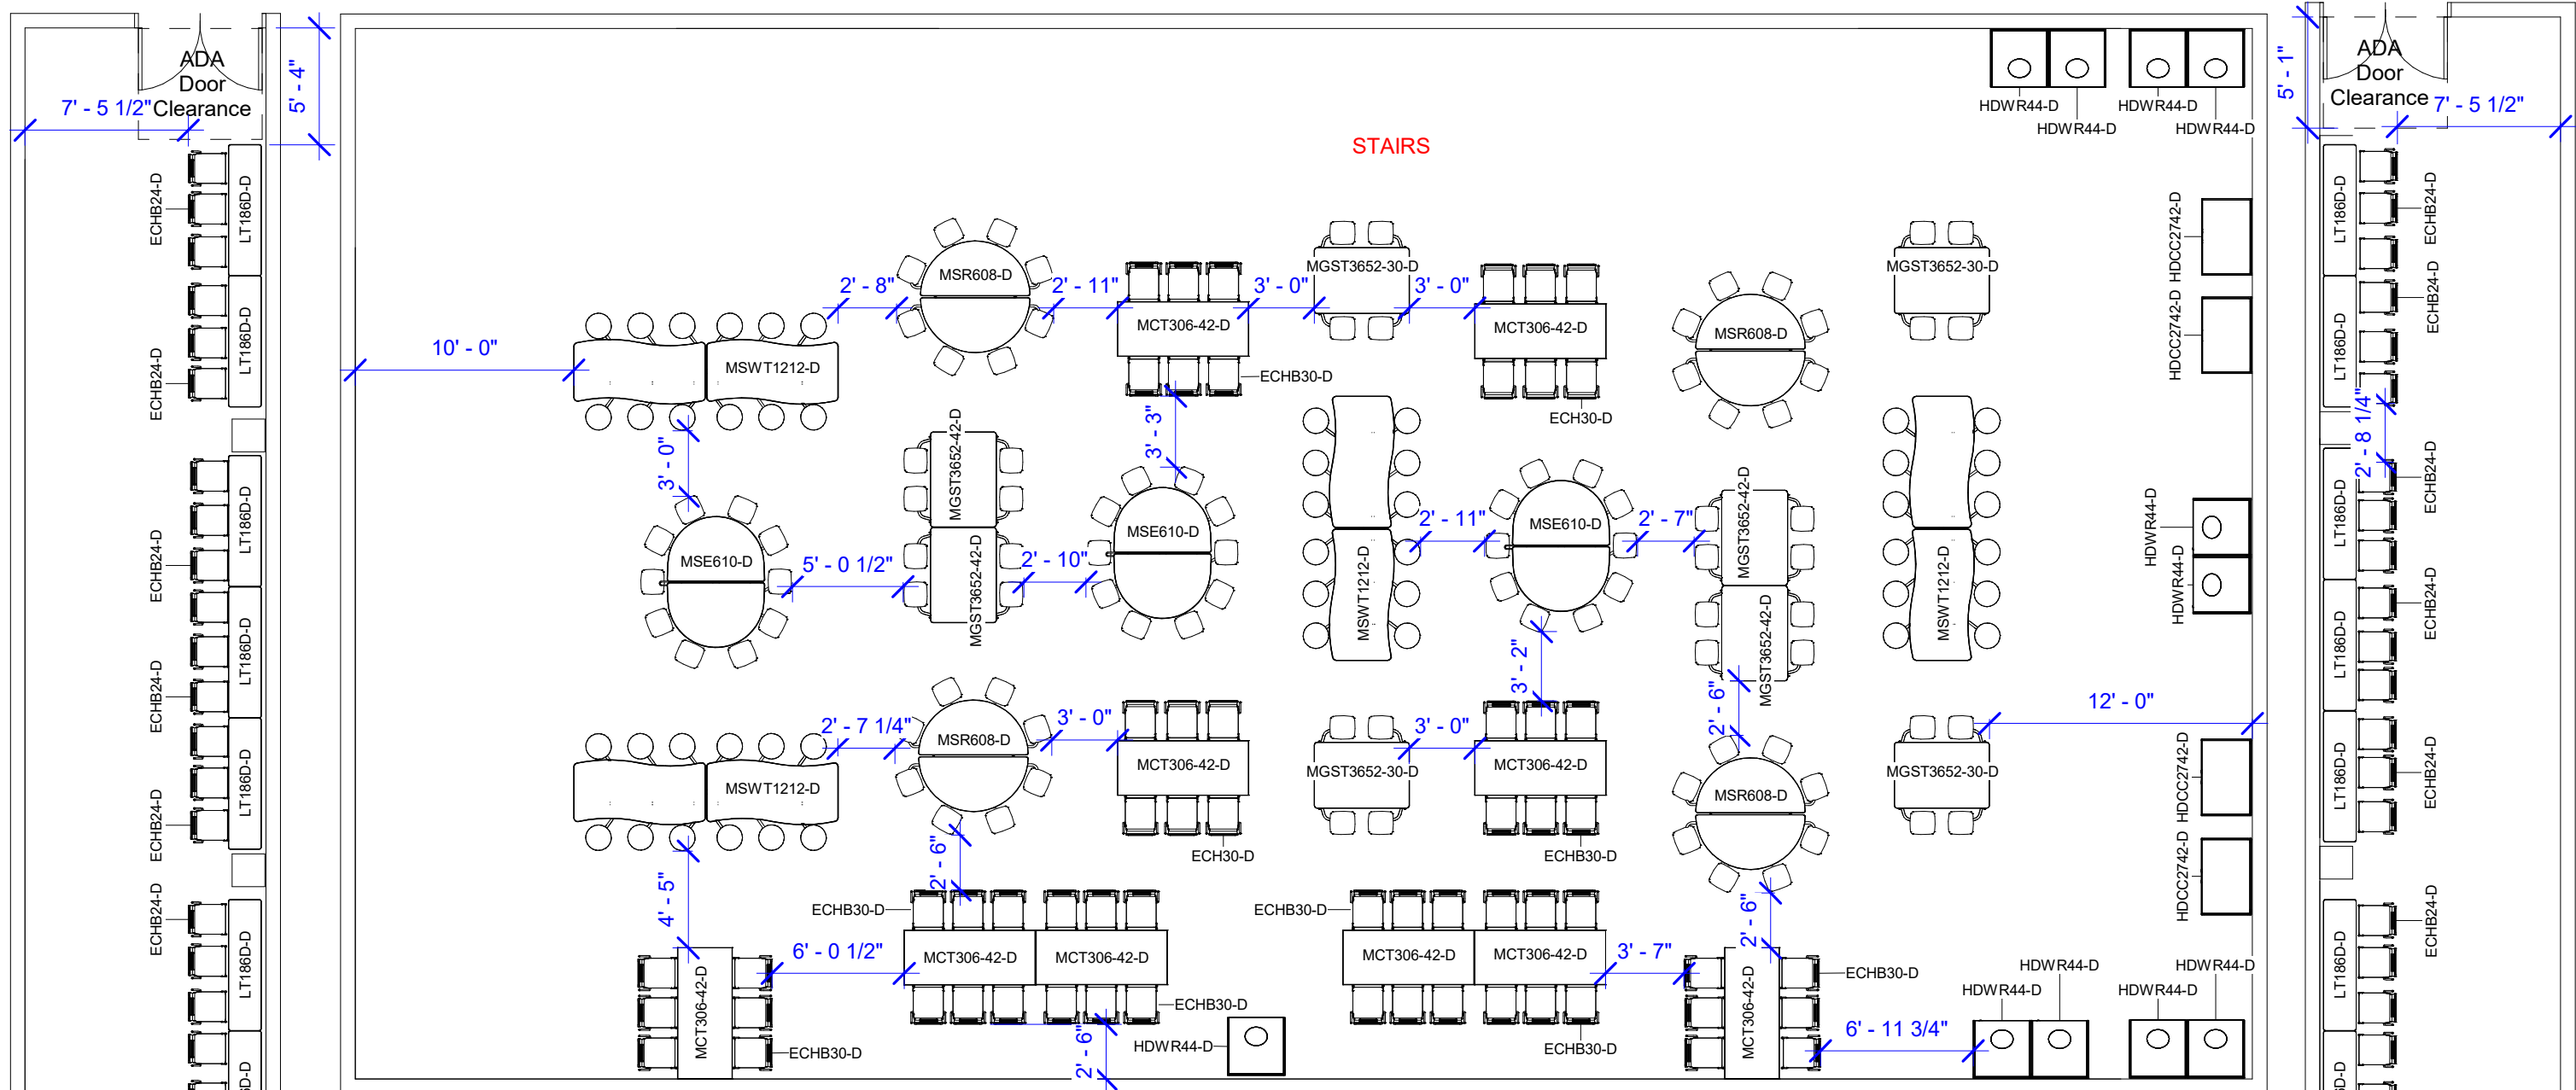

1 01 - Seating Layout
1 : 90

SEATING AND TABLE SCHEDULE	Table Top Type	Table Top #	Seat #
	Counter	--	42
	3 Tops	--	--
	4 Tops	22	88
	5 Tops	--	--
	6 Tops	10	60
	8 Tops	4	32
	10 Tops	3	30
	12 Tops	4	48
	16 Tops	--	--
Total Seat Count:			300