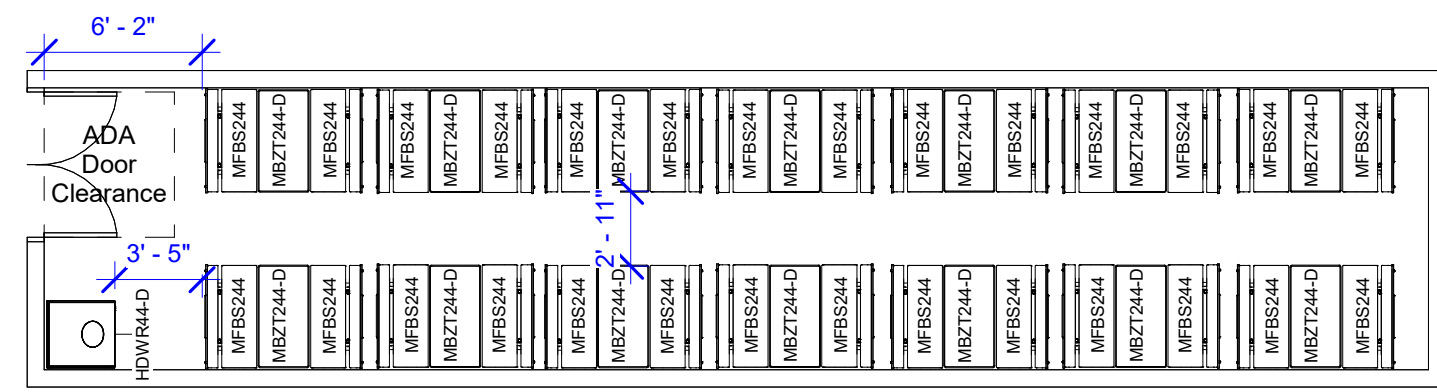

1 01 - Seating Layout
1 : 90

SEATING AND TABLE SCHEDULE	Table Top Type	Table Top #	Seat #
	Counter	--	42
	3 Tops	--	--
	4 Tops	22	88
	5 Tops	--	--
	6 Tops	10	60
	8 Tops	4	32
	10 Tops	3	30
	12 Tops	4	48
	16 Tops	--	--
Total Seat Count:			300