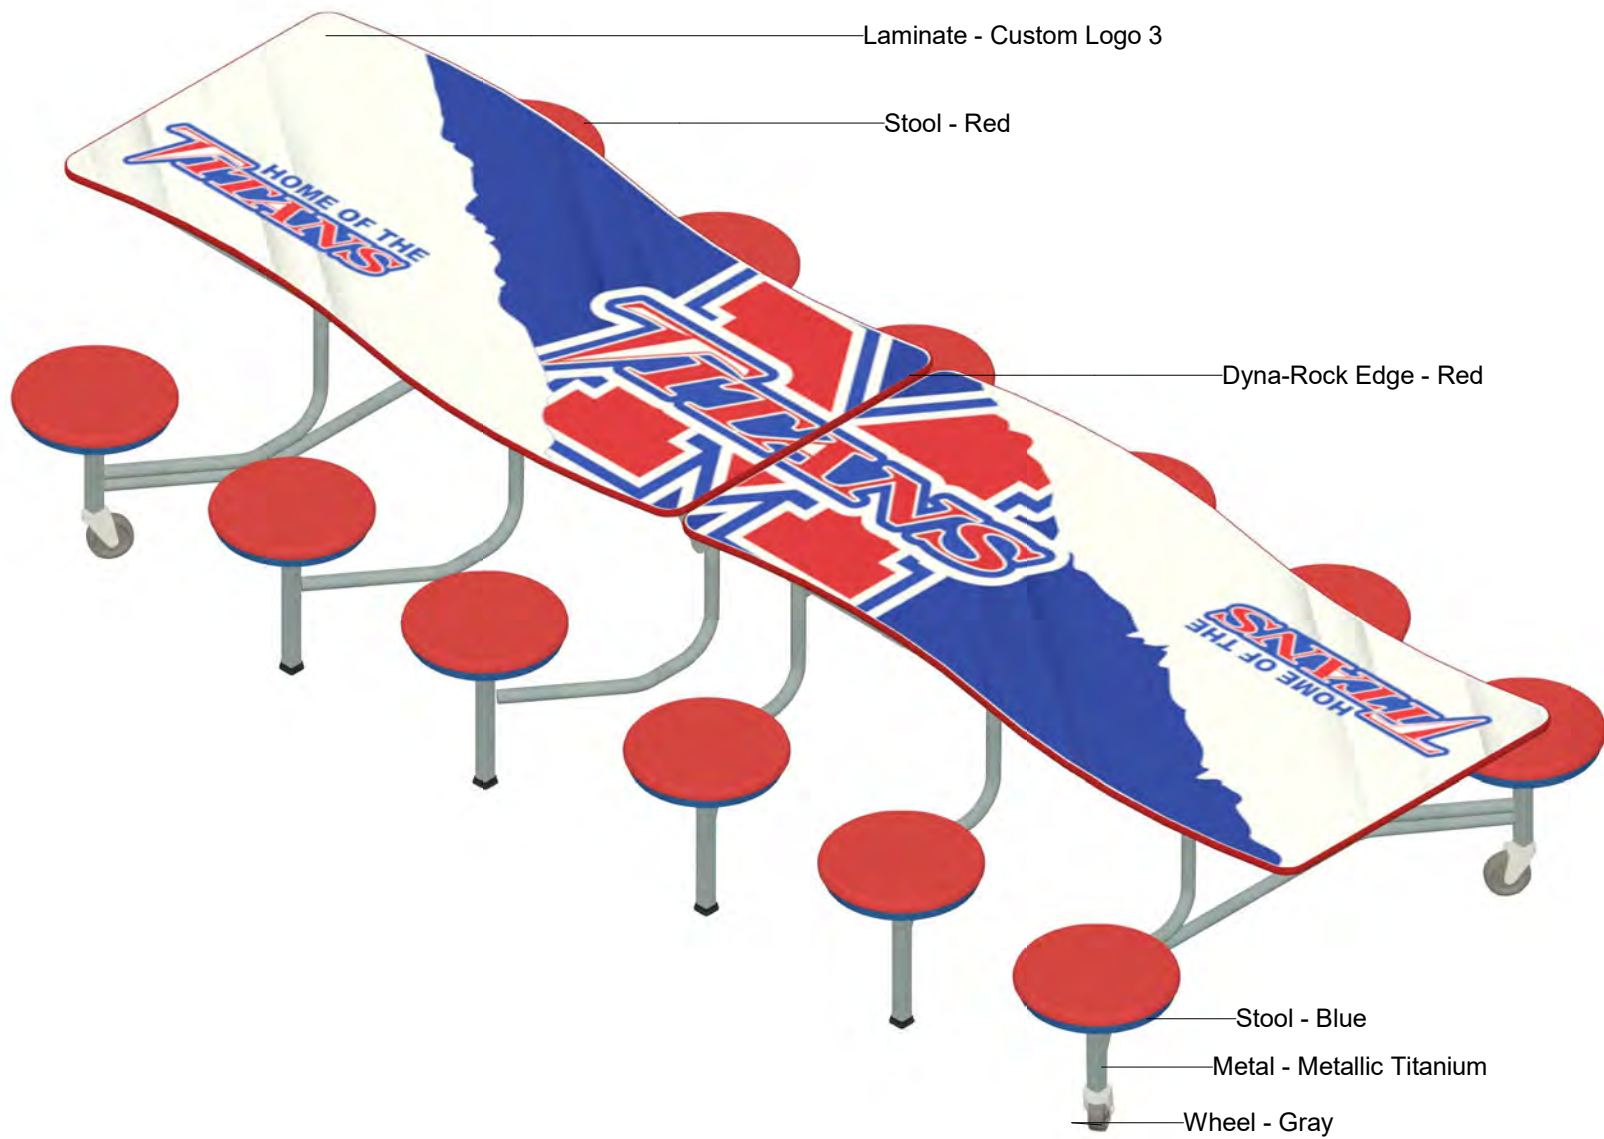

1 MSWT1212-D - Mobile Wave Table w Stool
- Custom Logo 3 Top