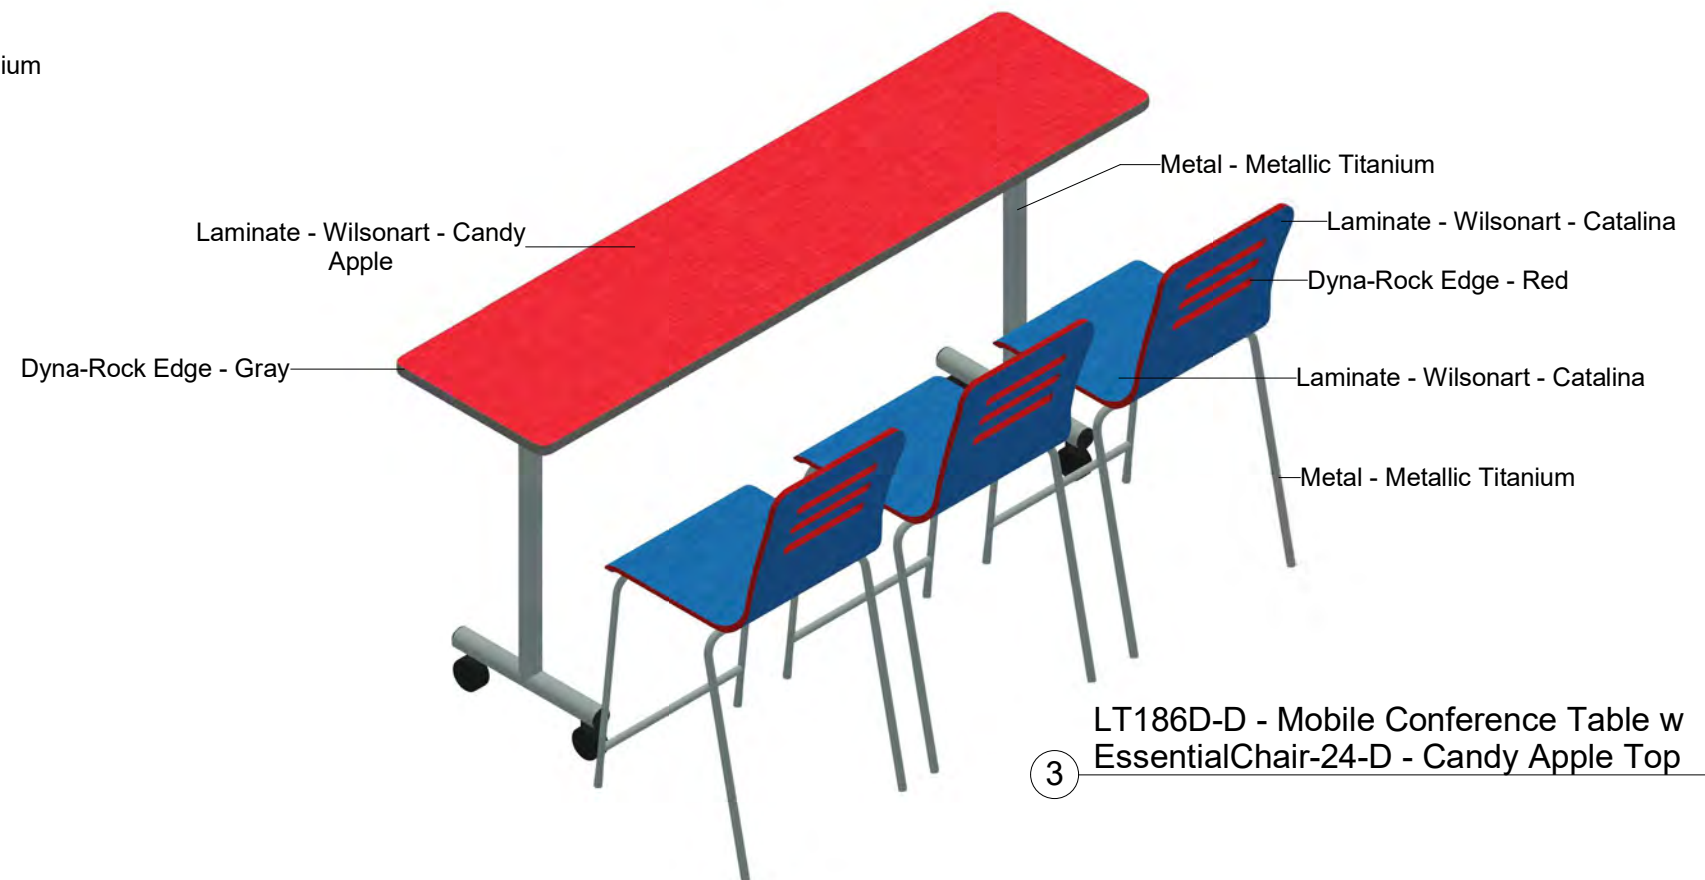

1 MSR608-D - Mobile Round Table w Rec Stool - Catalina Top

2 MSWT1212-D - Mobile Wave Table w Stool - Bubble Art Top

1 MSWT1212-D - Mobile Wave Table w Stool
- Custom Logo 3 Top

2 LT186D-D - Mobile Conference Table w
EssentialChair-24-D - Catalina Top