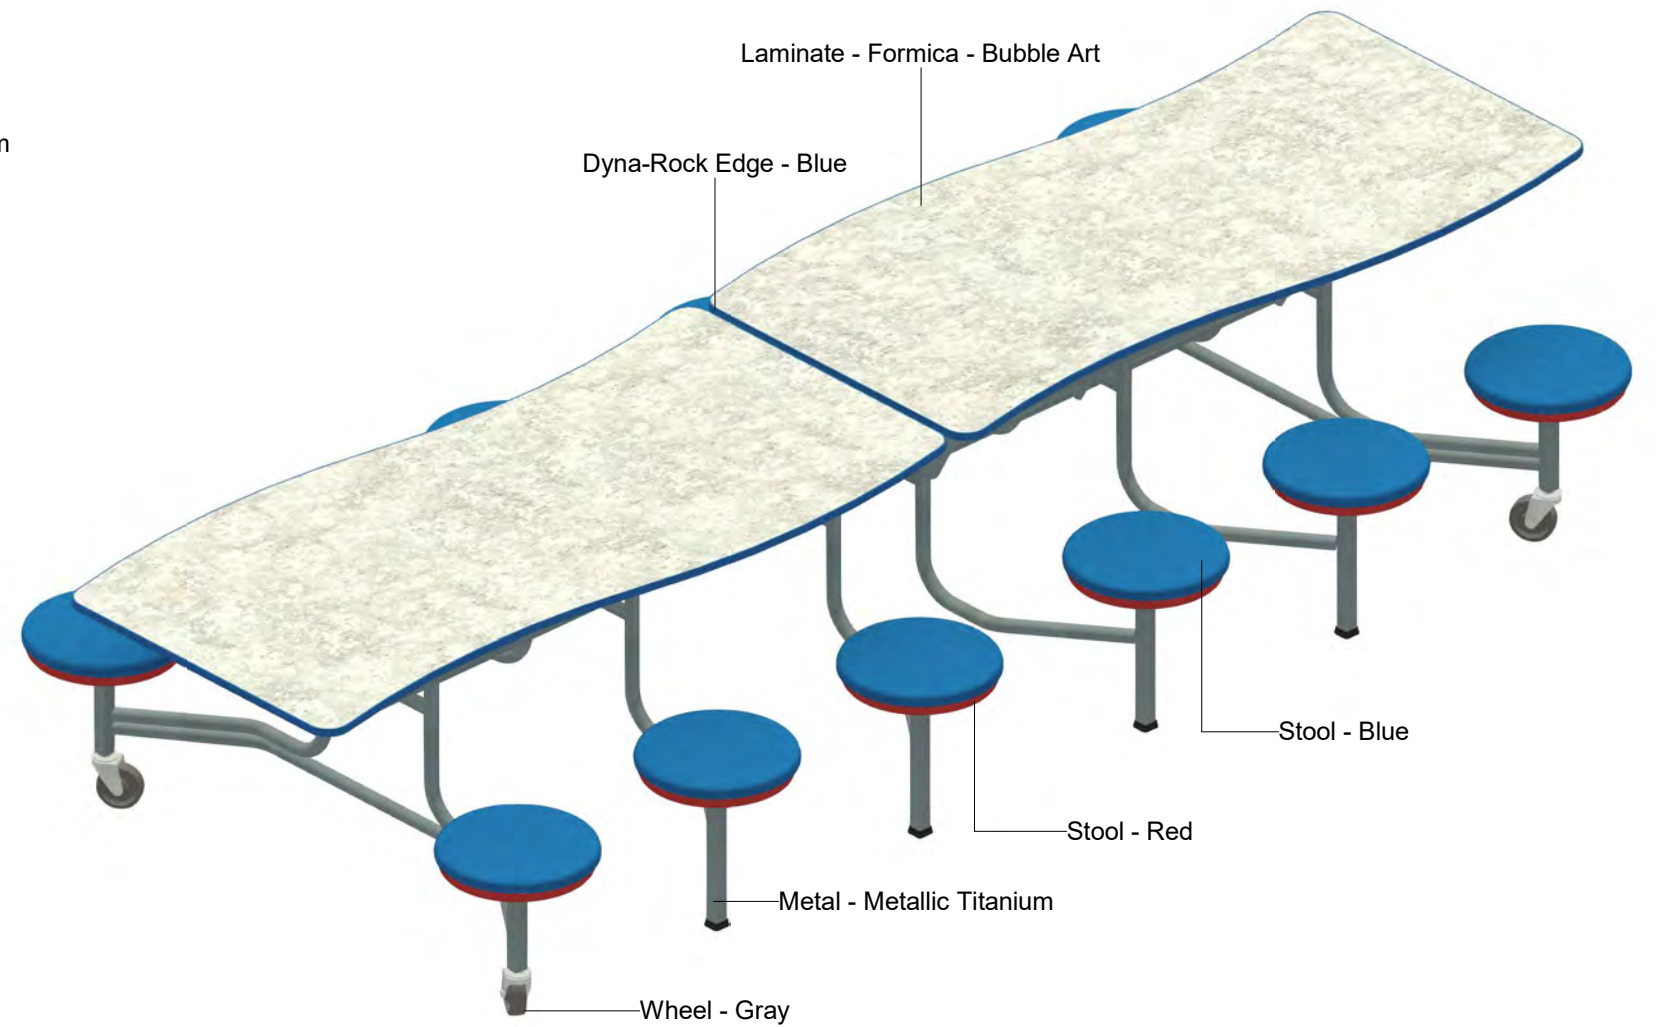

2 MSWT1212-D - Mobile Wave Table w Stool - Bubble Art Top