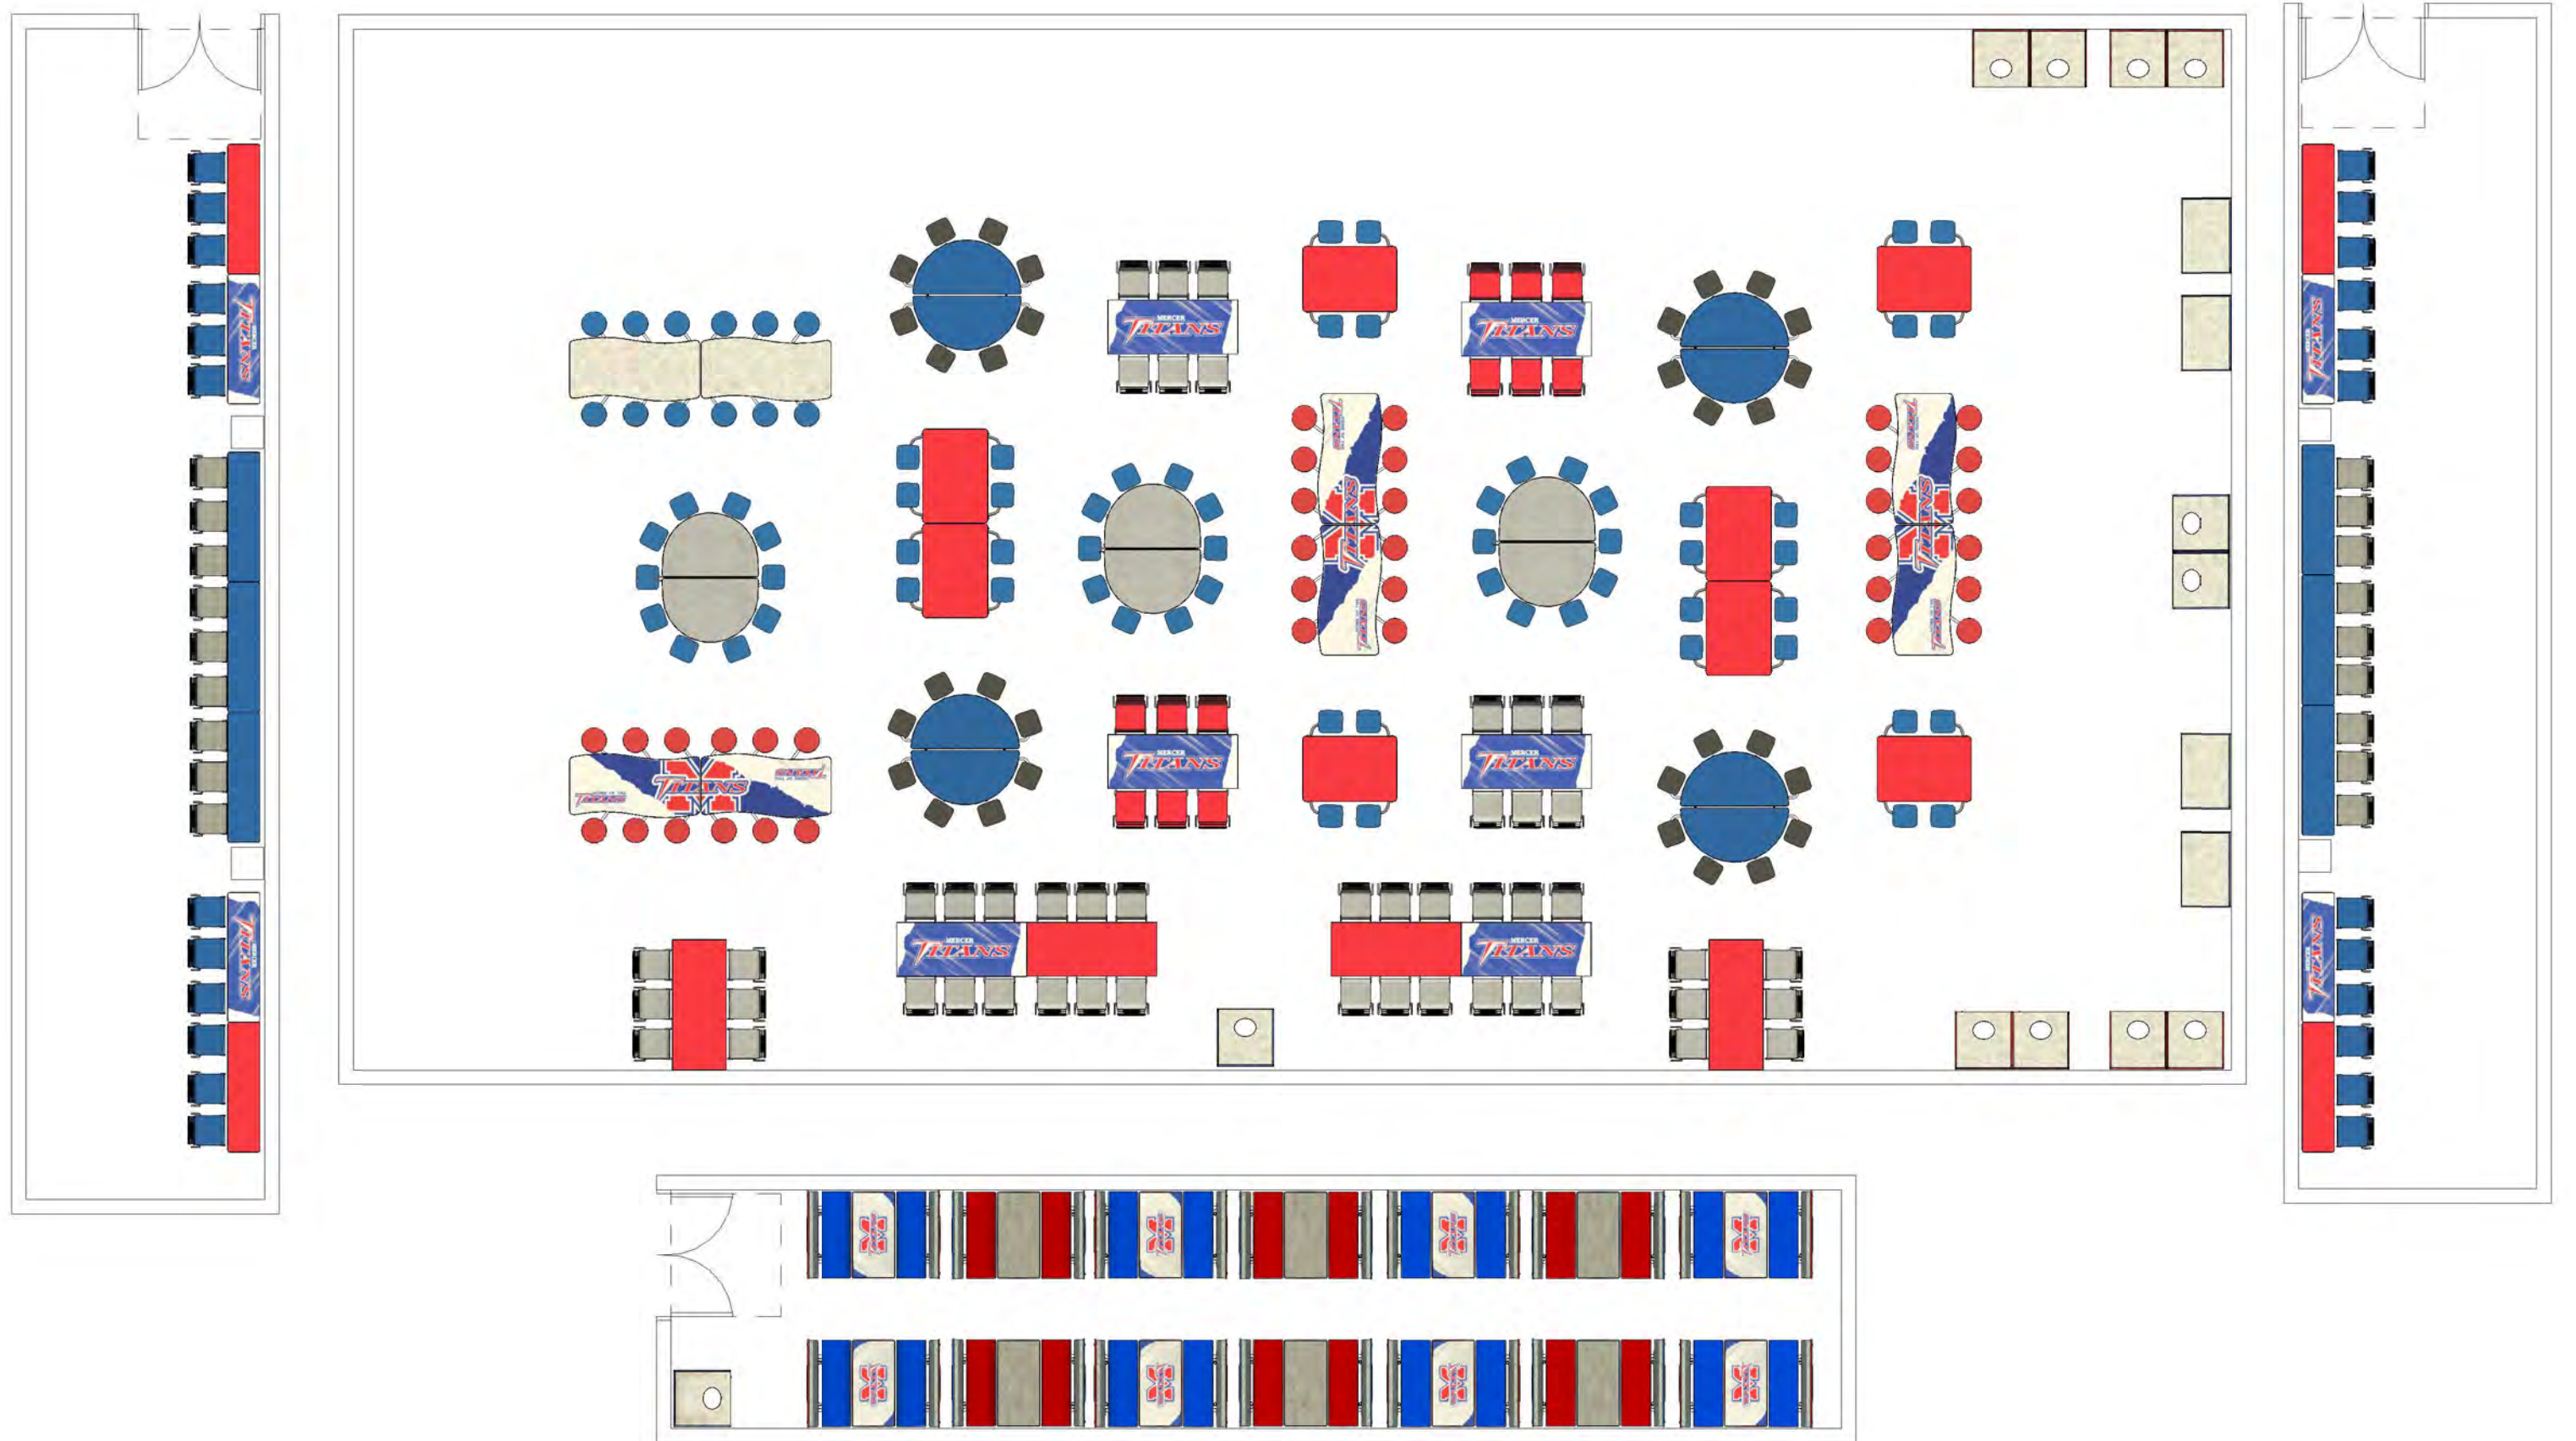

① 02 - Finish Layout
1 : 90