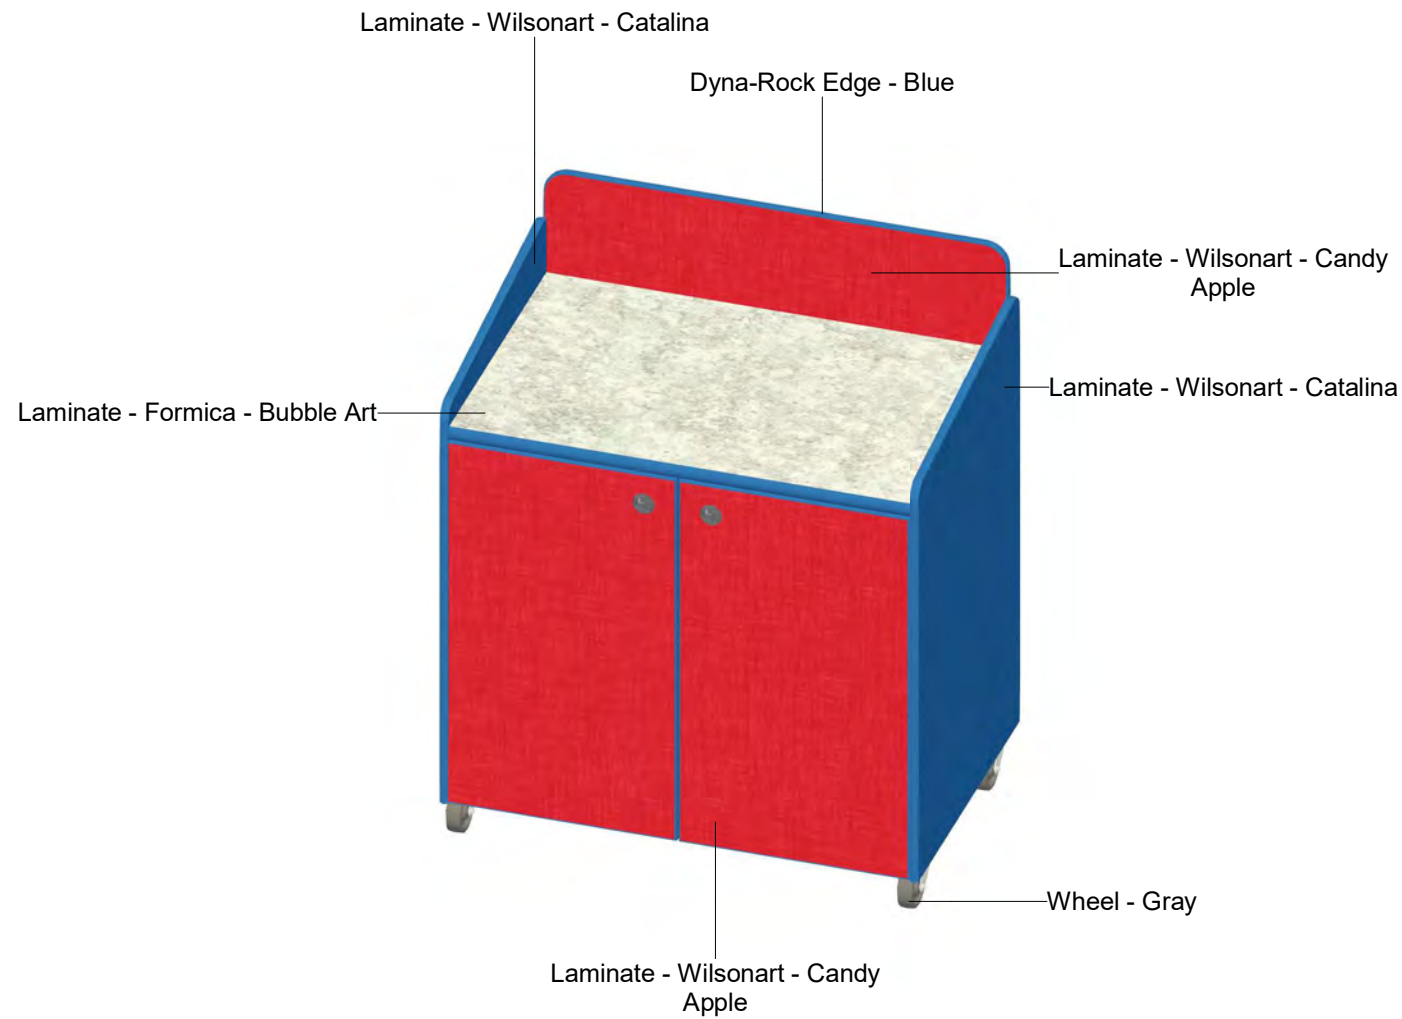

1 01 - Seating Layout
1 : 90

SEATING AND TABLE SCHEDULE	Table Top Type	Table Top #	Seat #
	Counter	--	42
	3 Tops	--	--
	4 Tops	22	88
	5 Tops	--	--
	6 Tops	10	60
	8 Tops	4	32
	10 Tops	3	30
	12 Tops	4	48
	16 Tops	--	--
Total Seat Count:			300